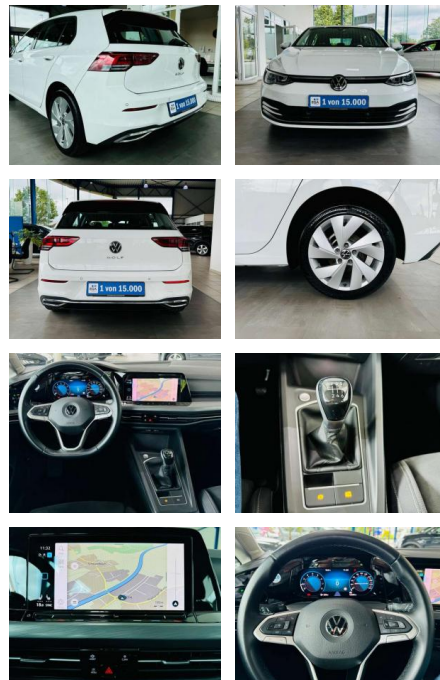

Ihr Ansprechpartner

Frau Sandra Scholz
E-Mail: s.scholz@autohaus-dippold.de
Telefon: 09221 951900

Autohaus Dippold GmbH
Kronacher Str. 2 - 95326 Kulmbach - Tel.: 09221 / 951113

Volkswagen Golf 1.5 TSI Style NAV LED PDC vo+hi

AV01-004911-48 Angebotsnr.:

Erstzulassung:	Kilometer:	Farbe:	Leistung:	Kraftstoffart:	Verbr. komb.	CO2-Emission	CO2-Klasse (WLTP)
01.09.2020	46.500	Weiß	96 kW / 131 PS	Benzin	5,3 l/100km	121 g/km	D

PREIS
22.000 €

FINANZIERUNGSBEISPIEL

Laufzeit: 72 Monate   Anzahlung: 25 %
Basis-Finanzierung:*   Mtl. Rate:
Zielraten-Finanzierung:** **163 €**

* Basisfinanzierung: Anzahlung: 5.500 Euro, Laufzeit: 72 Monate, Nettodarlehen: 16.500 Euro, Gesamtbetrag: 24.965 Euro, Zinssätze: 5.83% Sollz. (gebunden), 5.99% eff.
** Zielratenfinanzierung: Anzahlung: 5.500 Euro, Laufzeit: 72 Monate, Nettodarlehen: 16.500 Euro, Zielrate: 11.000 Euro, Gesamtbetrag: 26.118 Euro, Zinssätze: 5.83% Sollz. (gebunden), 5.99% eff.,

Vermittlung für: Santander Consumer Bank
Repräsentatives Beispiel gem. § 17 Abs. 4 PAngV. Diese Finanzierungsangebote sind Beispiele. Gerne ermitteln wir für Sie Ihr individuelles Angebot.

Ausstattung

Sicherheit

- Anti-Blockiersystem ABS

Multimedia

- Radio

Weiteres

- 1 von 15.000 Fahrzeugen - Das Fahrzeug ist scheckheftgepflegt! Letzter Service am 26725KM!!! Sonderausstattung Audio-Navigationssystem Discover Pro Streaming & Internet (Touchscreen)
- Bluetooth
- USB) (Fahrerassistenz-System: Verkehrszeichenerkennung
- Radioempfang digital (DAB+)
- Sprachsteuerungs-System
- Mobile Online Dienste App-Connect inkl. App-Connect Wireless und Apple CarPlay
- Frontkamera (Multifunktionskamera Frontscheibe)) Ausstattungs-Paket:

- Scheibenwischer mit Regensensor
- Innenspiegel mit Ablendautomatik
- Frontkamera (Multifunktionskamera Frontscheibe)) Lautsprecher (7
- vorn und hinten) Mobile Online Dienste We Connect Plus Sonderlackierung Pure-White Serienausstattung 3-Punkt-Sicherheitsgurt hinten mitte Abbiege- und Allwetterlicht / Schlechtwetter-Licht Airbag Fahrer-/Beifahrerseite
- Beifahrerairbag abschaltbar
- Ambiente-Beleuchtung (30 Farben)
- Antennen-Diversity Anti-Blockier-System (ABS) Antriebsart: Frontantrieb
- Ausstattung Style Automatische Fahrlichtschaltung (ALS) mit Leaving Home / Coming-Home-Lichtfunktion
- Außenspiegel Wagenfarbe Außenspiegel elektr. verstell- und heizbar
- mit Memory Außenspiegel mit