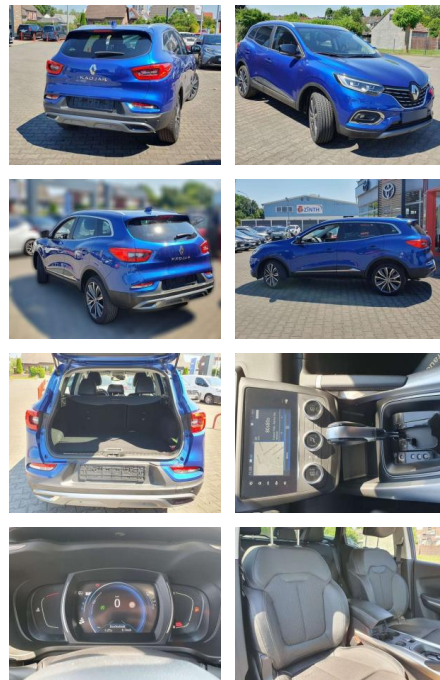

## Renault Kadjar TCe 160 EDC GPF BOSE EDITION

BG05-54\_1658Angebotsnr.:

Erstzulassung:	Kilometer:	Farbe:	Leistung:	Kraftstoffart:
01.04.2019	50.850	Stahlblau	117 kW / 159 PS	Benzin

**PREIS**  
**21.180 €**