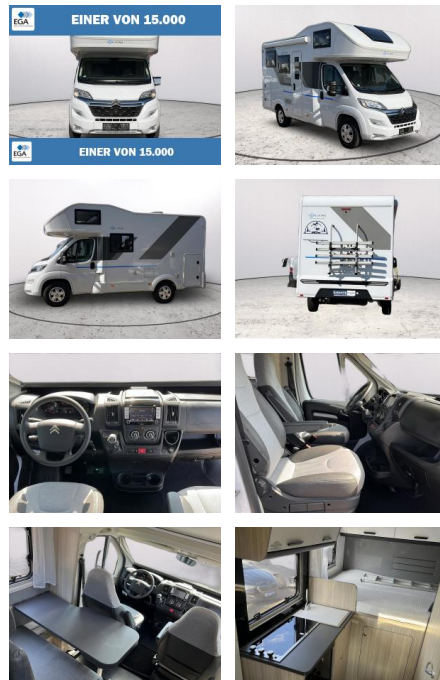

AB73-0072-21787 Angebotsnr.:

Erstzulassung:	Kilometer:	Farbe:	Leistung:	Kraftstoffart:
02.03.2022	48.913	Weiß	103 kW / 140 PS	Diesel

PREIS
50.840 €

FINANZIERUNGSBEISPIEL
Laufzeit: 72 Monate Anzahlung: 25 %
Basis-Finanzierung:* Mtl. Rate:
Zielraten-Finanzierung:** **377 €**

- Fahrerhaus Klimaanlage
- elektrische Trittstufe
- Navigationssystem
- Markise
- Parksensoren hinten
- Rückfahrkamera
- Tempomat
- Fahrradträger für 4 Fahrräder
- Panorama Dachfenster Front
- Faltverdunkelung Fahrerhaus
- Zentralverriegelung mit Fernbedienung
- Standheizung
- Winterfest
- Fliegenschutz Wohnraum
- Kühlschrank
- 3 Flammen Kocher
- Heckgarage mit 2 Türen links und rechts
- Gasheizung
- Fahrerhaussitze höhen- bzw. neigungsverstellbar mit Armlehnen und