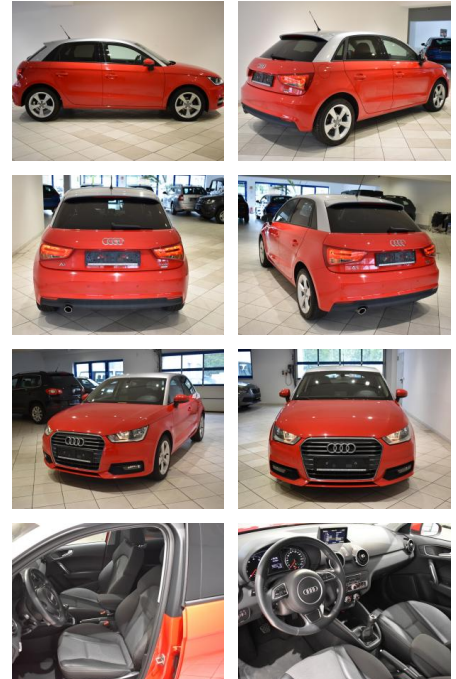

## Audi A1 Sportback 1.0TFSI SHZ GRA PDC Klima

AH44-ATS8208Angebotsnr.:

Erstzulassung:	Kilometer:	Farbe:	Leistung:	Kraftstoffart:
25.01.2019	75.788	Rot	70 kW / 95 PS	Benzin

**PREIS**  
**16.550 €**

**FINANZIERUNGSBEISPIEL**  
Laufzeit: 72 Monate      Anzahlung: 25 %  
Basis-Finanzierung:\*      Mtl. Rate:  
Zielraten-Finanzierung:\*\* **123 €**