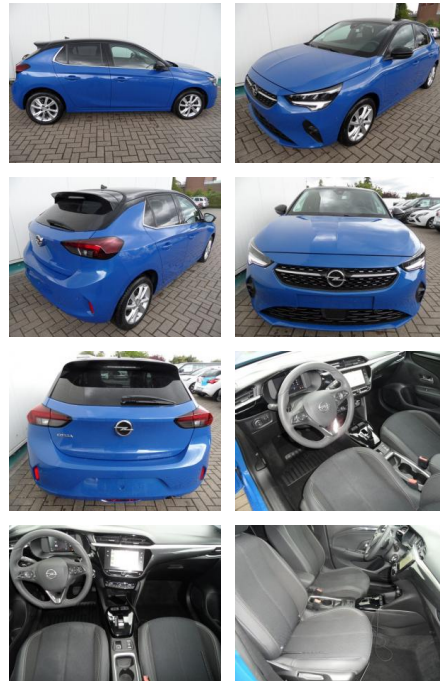

Ihr Ansprechpartner

Herr Anna-Lena Burger
E-Mail: al.burger@autohaus-dippold.de
Telefon: 09221 951113

Autohaus Dippold GmbH
Kronacher Str. 2 - 95326 Kulmbach - Tel.: 09221 / 951113

Opel Corsa 1,2 Elegance+Sitzhgz+Kamera+LED

BA17-13548 **Angebotsnr.:**

VERKAUFT

Erstzulassung:	Kilometer:	Farbe:	Leistung:	Kraftstoffart:
28.02.2023	26.200	Diverse	74 kW / 101 PS	Benzin

PREIS
18.100 €

FINANZIERUNGSBEISPIEL
Laufzeit: 72 Monate Anzahlung: 25 %
Basis-Finanzierung:* Mtl. Rate:
Zielraten-Finanzierung:** **134 €**

- 7"-Touchscreen
- DAB (digitaler Radioempfang)
- digitales Fahrerinfodisplay
- USB
- 180°-Rückfahrkamera
- Parkpilot vorne + hinten
- LED-Scheinwerfer
- Nebelscheinwerfer
- Klimaautomatik
- el. Fensterheber vorne + hinten
- Alufelgen 16 Zoll mit Allwetterreifen
- Sitzhöhenverstellung links + rechts
- Sitzheizung
- abgeflachtes Lederlenkrad
- Kopfstützen hinten
- Tempomat
- Bordcomputer
- Lichtsensor
- Regensensor
- Mittelarmlehne
- Toter-Winkel-Warner

- Spurhalteassistent
- Müdigkeitserkennung
- Verkehrsschilderkennung
- Solar-Protect (getönte Heckscheiben)
- el. anklappbare Aussenspiegel
- el. Parkbremse
- etc. Farbe: perlblauomet. / Dach schwarz

STÄNDIG ÜBER 15.000 FAHRZEUGE IM BESTAND!