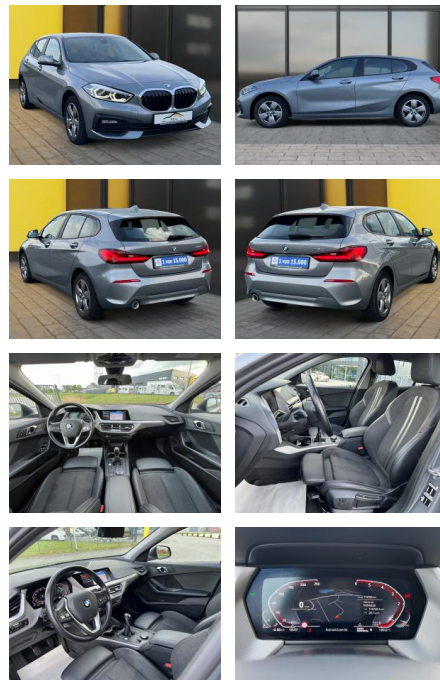

AB19-NB3-114Angebotsnr.:

Erstzulassung:	Kilometer:	Farbe:	Leistung:	Kraftstoffart:
08.04.2022	113.000	Grau	85 kW / 116 PS	Diesel

PREIS
19.740 €

FINANZIERUNGSBEISPIEL

Laufzeit: 72 Monate Anzahlung: 25 %
Basis-Finanzierung:* Mtl. Rate:
Zielraten-Finanzierung:** **146 €**