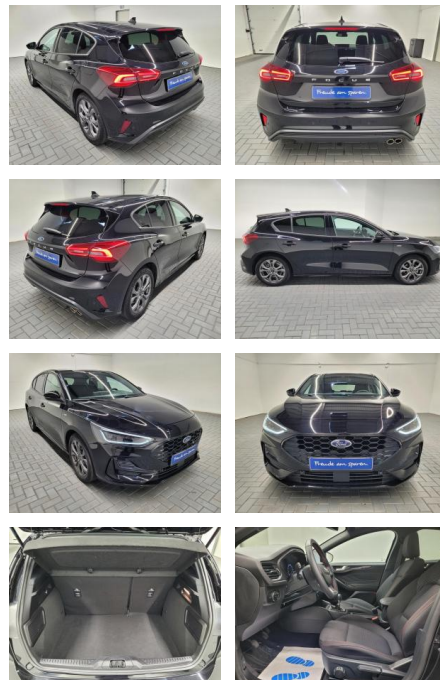

AM35-26169 **Angebotsnr.:**

Erstzulassung:	Kilometer:	Farbe:	Leistung:	Kraftstoffart:
18.05.2023	9.730		92 kW / 125 PS	Benzin

PREIS
22.810 €

FINANZIERUNGSBEISPIEL

Laufzeit: 72 Monate Anzahlung: 25 %
Basis-Finanzierung:* Mtl. Rate:
Zielraten-Finanzierung:** **169 €**