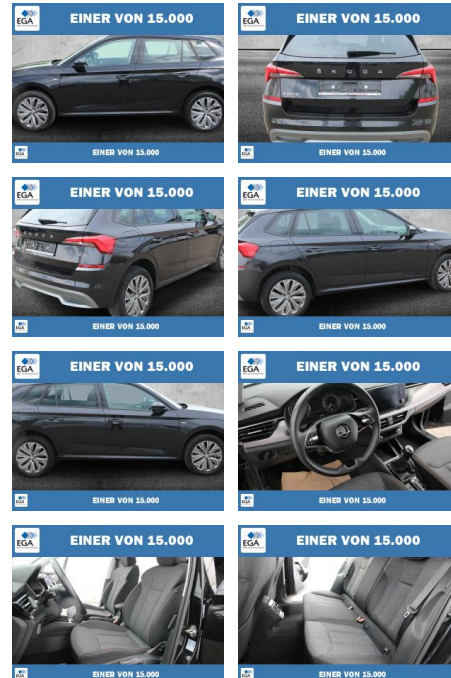

## Skoda Kamiq 1.0 TSI Clever LED+WINTER-PAKET

PW01-56778-2017 Angebotsnr.:

<b>Erstzulassung:</b>	<b>Kilometer:</b>	<b>Farbe:</b>	<b>Leistung:</b>	<b>Kraftstoffart:</b>
01.09.2021	69.747	Schwarz	81 kW / 110 PS	Benzin