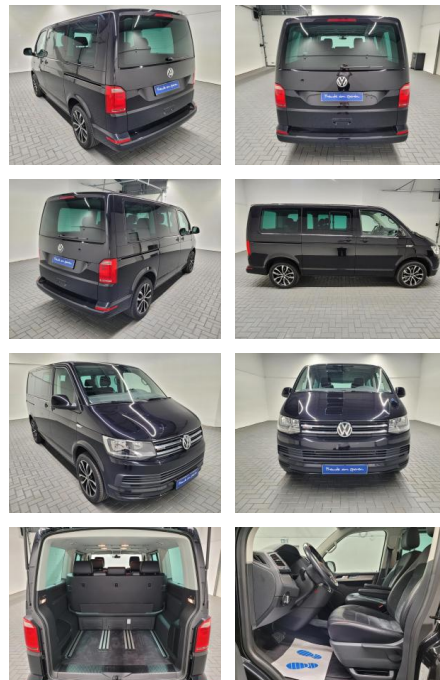

AM35-25986 **Angebotsnr.:**

Erstzulassung:	Kilometer:	Farbe:	Leistung:	Kraftstoffart:
12.12.2019	62.000		146 kW / 199 PS	Diesel

PREIS
55.110 €

FINANZIERUNGSBEISPIEL
Laufzeit: 72 Monate Anzahlung: 25 %
Basis-Finanzierung:* Mtl. Rate:
Zielraten-Finanzierung:** **408 €**