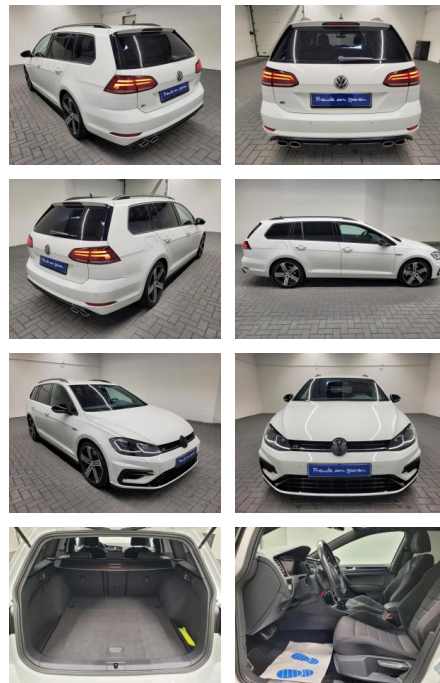

AM35-26064 **Angebotsnr.:**

Erstzulassung:	Kilometer:	Farbe:	Leistung:	Kraftstoffart:	Verbr. komb.	CO2-Emission	CO2-Klasse (WLTP)
16.06.2020	47.270		221 kW / 300 PS	Benzin	8,6 l/100km	195 g/km	G

PREIS
37.850 €