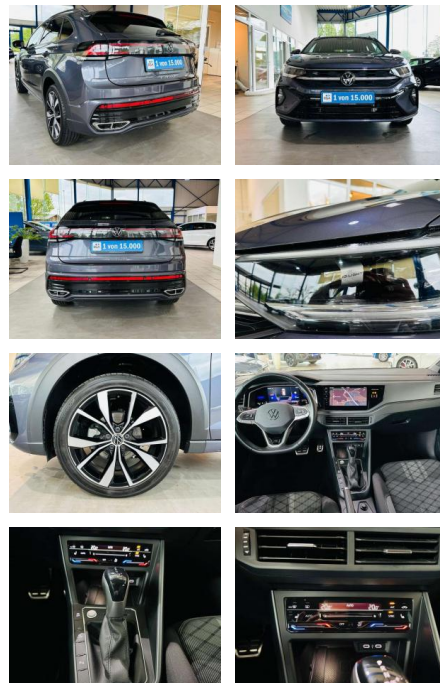

AV01-001657-08 Angebotsnr.:

Erstzulassung:	Kilometer:	Farbe:	Leistung:	Kraftstoffart:	Verbr. komb.	CO2-Emission	CO2-Klasse (WLTP)
01.12.2021	15.690	grau	110 kW / 150 PS	Benzin	6,1 l/100km	139 g/km	E

PREIS
27.350 €