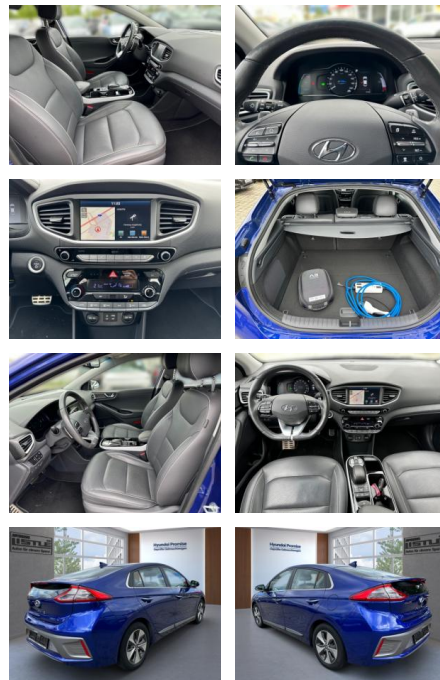

Ihr Ansprechpartner

Frau Sandra Scholz
E-Mail: s.scholz@autohaus-dippold.de
Telefon: 09221 951900

Autohaus Dippold GmbH
Kronacher Str. 2 - 95326 Kulmbach - Tel.: 09221 / 951113

Hyundai IONIQ Premium Elektro +NAVI+KLIMA+PDC

AL33-046096L Angebotsnr.:

Erstzulassung:	Kilometer:	Farbe:	Leistung:	Kraftstoffart:
01.11.2019	41.145		88 kW / 120 PS	Elektro

PREIS
19.730 €

FINANZIERUNGSBEISPIEL
Laufzeit: 72 Monate   Anzahlung: 25 %
Basis-Finanzierung:*   Mtl. Rate:
Zielraten-Finanzierung:** **146 €**

* Basisfinanzierung: Anzahlung: 4.933 Euro, Laufzeit: 72 Monate, Nettodarlehen: 14.798 Euro, Gesamtbetrag: 22.390 Euro, Zinssätze: 5.83% Sollz. (gebunden), 5.99% eff.
** Zielratenfinanzierung: Anzahlung: 4.933 Euro, Laufzeit: 72 Monate, Nettodarlehen: 14.798 Euro, Zielrate: 9.865 Euro, Gesamtbetrag: 23.424 Euro, Zinssätze: 5.83% Sollz. (gebunden), 5.99% eff.,

Vermittlung für: Santander Consumer Bank
Repräsentatives Beispiel gem. § 17 Abs. 4 PAngV. Diese Finanzierungsangebote sind Beispiele. Gerne ermitteln wir für Sie Ihr individuelles Angebot.

Ausstattung

Sicherheit

- PDC Park Distance Control hinten
- Anti-Blockiersystem ABS
- Antischlupfregelung ASC+T
- elektronische Stabilitätskontrolle (ESP / DSP)
- Servolenkung
- Regensensor
- Wegfahrsperre
- Kindersitzbefestigung
- PDC Park Distance Control vorne
- ABS
- Airbag
- Beifahrer-Airbag
- Wegfahrsperre
- Seitenairbags
- Alarmanlage
- ESP
- Antriebsschlupfregelung
- Reifendruckkontrolle
- Traktionskontrolle

- Kopfairbag
- Knieairbag
- Kindersitzbefestigung
- Pannenkitt
- Isofix Beifahrersitz
- AirbagHinten
- Entertainment: Navigationssystem
- Soundsystem
- Radio
- Telefonvorbereitung
- AUX-In
- USB-Anschluss
- MP3
- Bluetooth
- Freisprecheinrichtung
- Apple CarPlay
- Android Auto
- Sprachsteuerung
- DAB
- WLAN
- Touchscreen

- Musikstreaming
- Qualität: Garantie
- Scheckheftegepflegt
- Dekra Siegel
- GW Plus
- HUAU neu
- Nichtraucherfahrzeug
- Sonstiges: Metallic
- Alufelgen
- Gepaeckraumabdeckung
- Stossfaenger in Wagenfarbe
- Elektrische Parkbremse
- Lenkradheizung
- Fahrerprofilwahl
- Sommerreifen
- Winterpaket

Multimedia

- Radio
- el. Sitzverstellung
- Navigation mit Bildschirm

STÄNDIG ÜBER 15.000 FAHRZEUGE IM BESTAND!