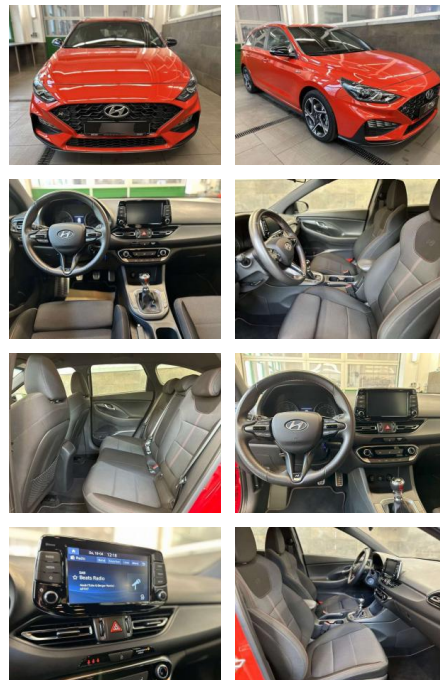

CS09-1673781 **Angebotsnr.:**

| | | | | |
|-----------------------|-------------------|---------------|------------------|-----------------------|
| Erstzulassung: | Kilometer: | Farbe: | Leistung: | Kraftstoffart: |
| 01.09.2021 | 27.618 | Rot | 88 kW / 120 PS | Benzin |