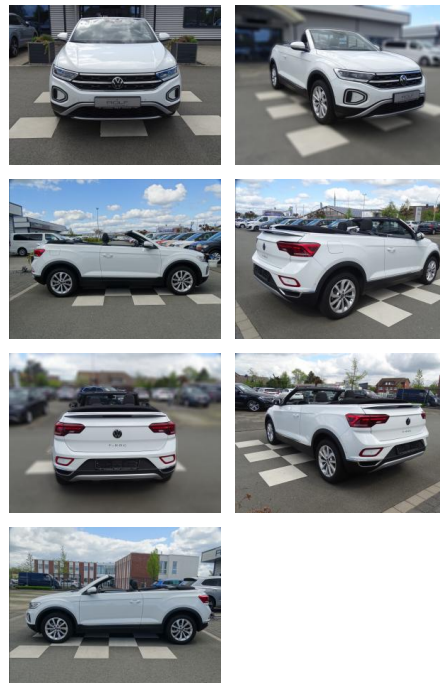

RA00-21074 **Angebotsnr.:**

Erstzulassung:	Kilometer:	Farbe:	Leistung:	Kraftstoffart:
01.04.2023	22.522	Weiß	81 kW / 110 PS	Benzin

PREIS
27.760 €

FINANZIERUNGSBEISPIEL
Laufzeit: 72 Monate Anzahlung: 25 %
Basis-Finanzierung:* Mtl. Rate:
Zielraten-Finanzierung:** **206 €**