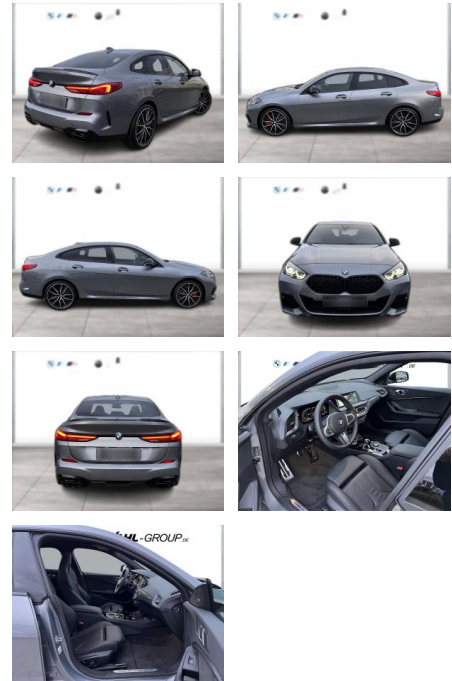

WG05-248773 Angebotsnr.:

Erstzulassung:	Kilometer:	Farbe:	Leistung:	Kraftstoffart:
01.01.2024	18.607	Grau	225 kW / 306 PS	Benzin

PREIS
54.440 €

FINANZIERUNGSBEISPIEL
Laufzeit: 72 Monate Anzahlung: 25 %
Basis-Finanzierung:* Mtl. Rate:
Zielraten-Finanzierung:** **403 €**