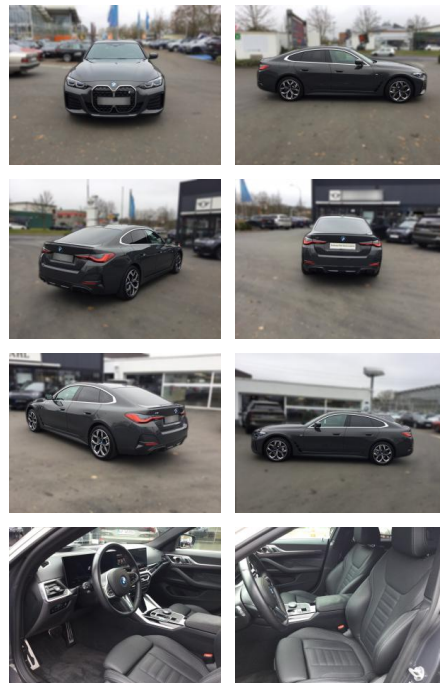

WG05-253821 Angebotsnr.:

Erstzulassung:	Kilometer:	Farbe:	Leistung:	Kraftstoffart:
01.01.2024	15.000	Grau	250 kW / 340 PS	Elektro

PREIS
64.740 €

FINANZIERUNGSBEISPIEL

Laufzeit: 72 Monate Anzahlung: 25 %
Basis-Finanzierung:* Mtl. Rate:
Zielraten-Finanzierung:** **480 €**