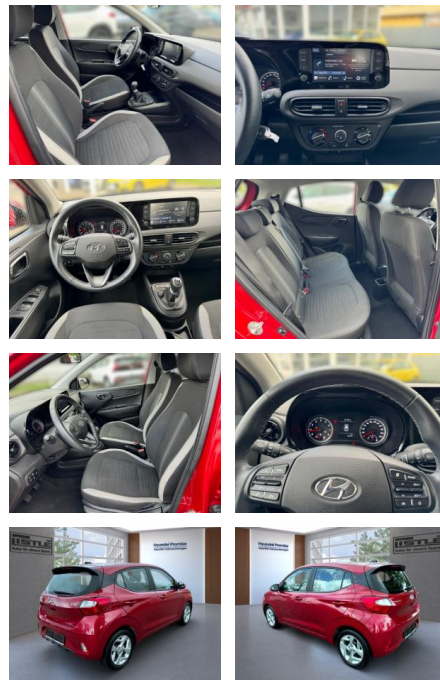

## Hyundai i10 Apple CarPlay Android Auto DAB

AL33-201259 **Angebotsnr.:**

<b>Erstzulassung:</b>	<b>Kilometer:</b>	<b>Farbe:</b>	<b>Leistung:</b>	<b>Kraftstoffart:</b>
01.05.2023	15.500		49 kW / 67 PS	Benzin