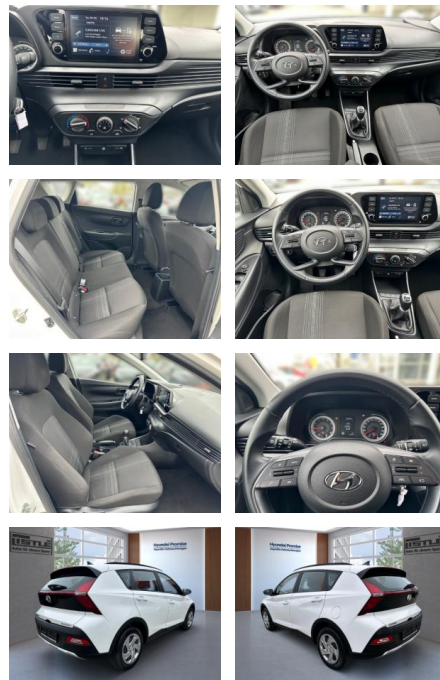

AL33-60103 **Angebotsnr.:**

Erstzulassung:	Kilometer:	Farbe:	Leistung:	Kraftstoffart:
01.03.2023	17.500		62 kW / 84 PS	Benzin

PREIS
18.700 €

FINANZIERUNGSBEISPIEL
 Laufzeit: 72 Monate Anzahlung: 25 %
 Basis-Finanzierung:* Mtl. Rate:
 Zielraten-Finanzierung:** **139 €**