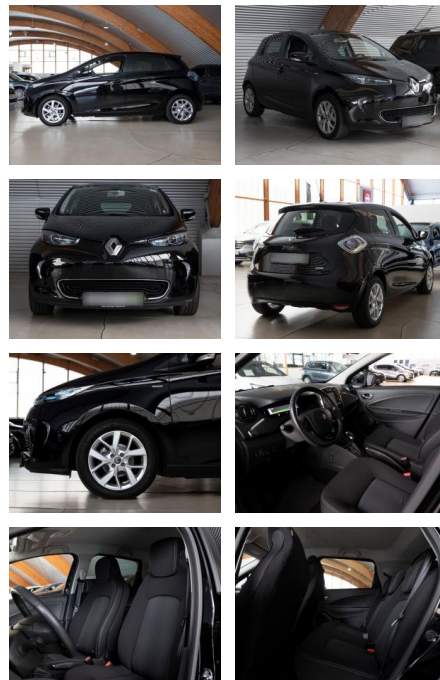

Ihr Ansprechpartner

Herr Anna-Lena Burger
E-Mail: al.burger@autohaus-dippold.de
Telefon: 09221 951113

Autohaus Dippold GmbH
Kronacher Str. 2 - 95326 Kulmbach - Tel.: 09221 / 951113

Renault ZOE R110 (ohne Batterie) 41 kWh Life

RS04-15588 **Angebotsnr.:**

Erstzulassung:	Kilometer:	Farbe:	Leistung:	Kraftstoffart:
24.06.2019	46.436	Diverse	80 kW / 109 PS	Elektro

PREIS
13.910 €

FINANZIERUNGSBEISPIEL
Laufzeit: 72 Monate Anzahlung: 25 %
Basis-Finanzierung:* Mtl. Rate:
Zielraten-Finanzierung:** **103 €**