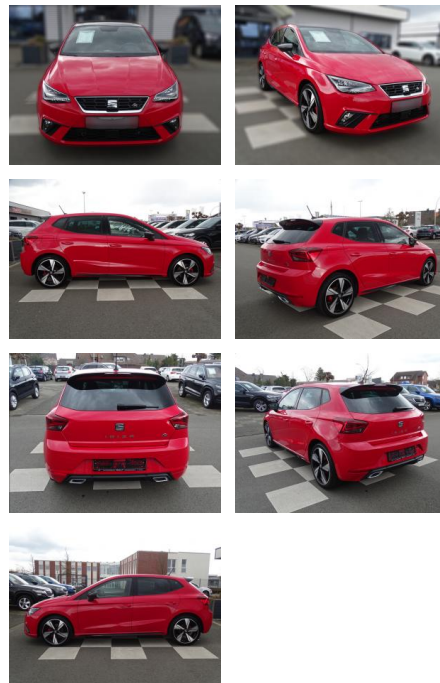

Ihr Ansprechpartner

Frau Sandra Scholz
E-Mail: s.scholz@autohaus-dippold.de
Telefon: 09221 951900

Autohaus Dippold GmbH
Kronacher Str. 2 - 95326 Kulmbach - Tel.: 09221 / 951113

Seat Ibiza 1.0 FR Carbon

RA00-20973 **Angebotsnr.:**

Erstzulassung:	Kilometer:	Farbe:	Leistung:	Kraftstoffart:
01.06.2021	44.846	Rot	81 kW / 110 PS	Benzin

PREIS
20.550 €

FINANZIERUNGSBEISPIEL

Laufzeit: 72 Monate Anzahlung: 25 %
Basis-Finanzierung:* Mtl. Rate:
Zielraten-Finanzierung:** **152 €**