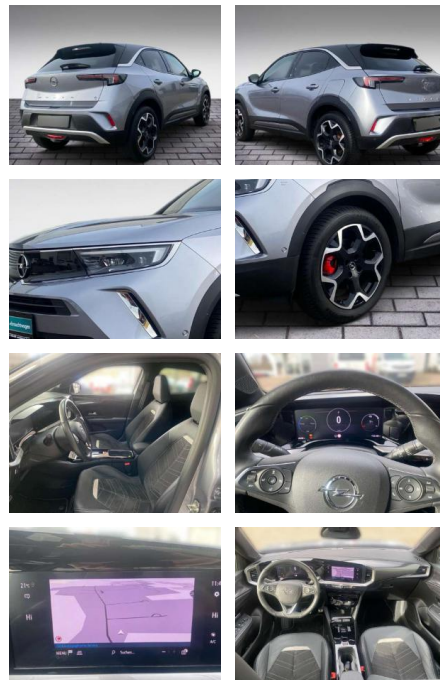

Erstzulassung:	Kilometer:	Farbe:	Leistung:	Kraftstoffart:
01.05.2021	20.500	Grau	100 kW / 136 PS	Benzin

PREIS
26.850 €

FINANZIERUNGSBEISPIEL
Laufzeit: 72 Monate Anzahlung: 25 %
Basis-Finanzierung:* Mtl. Rate:
Zielraten-Finanzierung:** **199 €**