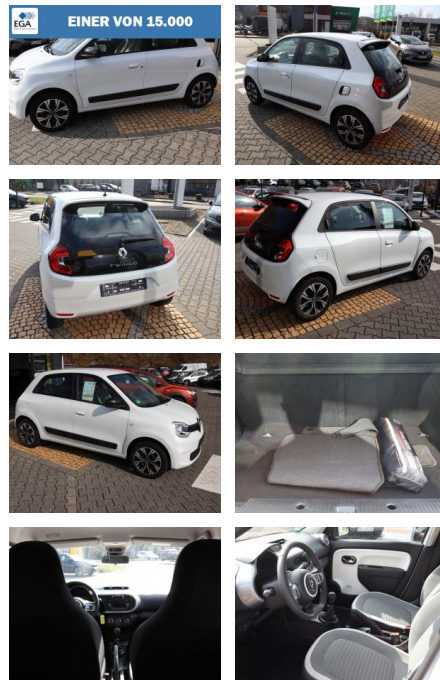

Ihr Ansprechpartner

Frau Sandra Scholz
E-Mail: s.scholz@autohaus-dippold.de
Telefon: 09221 951900

Autohaus Dippold GmbH
Kronacher Str. 2 - 95326 Kulmbach - Tel.: 09221 / 951113

Renault Twingo S Ce 65 ZEN Klima Ganzjahr

AH85-SG2402-~~Angebot~~..

Erstzulassung:	Kilometer:	Farbe:	Leistung:	Kraftstoffart:
08.03.2022	22.318	Weiß	48 kW / 65 PS	Benzin

PREIS	FINANZIERUNGSBEISPIEL	
13.560 €	Laufzeit: 72 Monate	Anzahlung: 25 %
	Basis-Finanzierung:**	Mtl. Rate:
	Zielraten-Finanzierung:**	100 €

Weiteres

- Alarmanlagen-Vorrüstung
- Außenspiegelgehäuse farblich abgesetzt
- Bordcomputer
- Drehzahlmesser
- Dritte Bremsleuchte
- Felgen:Stahl 15"mit Radabdeckung"ZEN"

- Getriebe: 5-Gang-Schaltung
- Heckscheibenheizung
- Heckscheibenwischer
- ISOFIX/i-Size-Kindersitzbefestigung
- Kopfstützen (2) hinten
- Kopfstützen vorn
- LED-Tagfahrlicht
- Lederlenkrad
- Lenkrad höhenverstellbar
- Paket: Innenlook-Paket (Grau)
- Polster: Stoff "Eclipse" - Schwarz/Weiß
- Reifen: Mobilitäts-Set
- Reifendruckkontrolle (RDK)
- Seitenschutzleisten in Schwarz
- Sitz: Fahrersitz höhenverstellbar
- Sitze: Rücksitzlehne geteilt umklappbar
- Start-Stop-System
- Stripping ohne
- Türgriffe und Heckspoiler in Wagenfarbe