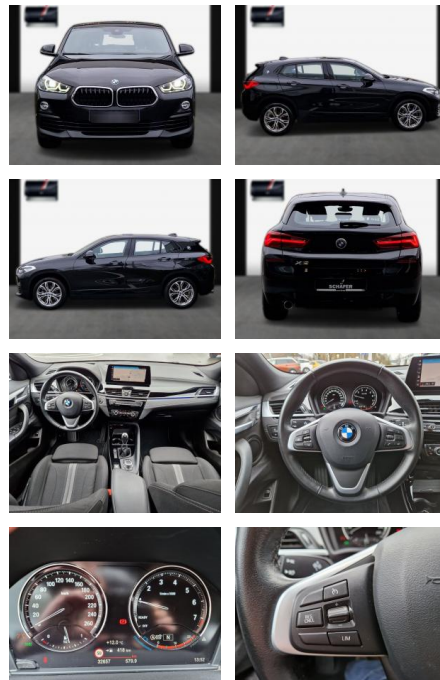

SA13-05P4151A Angebotsnr.:

Erstzulassung:	Kilometer:	Farbe:	Leistung:	Kraftstoffart:
09.10.2019	32.700	Diverse	103 kW / 140 PS	Benzin

PREIS
23.550 €

FINANZIERUNGSBEISPIEL

Laufzeit: 72 Monate Anzahlung: 25 %
Basis-Finanzierung:* Mtl. Rate:
Zielraten-Finanzierung:** **175 €**