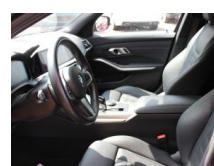

BMW 318d Touring Steptr. M Sport / Panorama + Le...

AW00-M45356Angebotsnr.:

Erstzulassung:	Kilometer:	Farbe:	Leistung:	Kraftstoffart:
01.07.2022	47.650	Schwarz	110 kW / 150 PS	Diesel

PREIS
34.160 €

FINANZIERUNGSBEISPIEL

Laufzeit: 72 Monate   Anzahlung: 25 %
Basis-Finanzierung:*   Mtl. Rate:
Zielraten-Finanzierung:** **253 €**

* Basisfinanzierung: Anzahlung: 8.540 Euro, Laufzeit: 72 Monate, Nettodarlehen: 25.620 Euro, Gesamtbetrag: 38.764 Euro, Zinssätze: 5.83% Sollz. (gebunden), 5.99% eff.
** Zielratenfinanzierung: Anzahlung: 8.540 Euro, Laufzeit: 72 Monate, Nettodarlehen: 25.620 Euro, Zielrate: 17.080 Euro, Gesamtbetrag: 40.554 Euro, Zinssätze: 5.83% Sollz. (gebunden), 5.99% eff.,

Vermittlung für: Santander Consumer Bank
Repräsentatives Beispiel gem. § 17 Abs. 4 PAngV. Diese Finanzierungsangebote sind Beispiele. Gerne ermitteln wir für Sie Ihr individuelles Angebot.

Ausstattung

Sicherheit

- Notrufsystem
- Reifendruckkontrollsystem
- PDC Park Distance Control hinten
- Elektronische Parkbremse
- Anti-Blockiersystem ABS
- Antischlupfregelung ASC+T
- elektronische Stabilitätskontrolle (ESP / DSP)
- Servolenkung
- Geschwindigkeitsregelung (Tempomat)
- Alarmanlage
- Regensensor
- Wegfahrsperrung
- Kindersitzbefestigung
- PDC Park Distance Control vorne
- Spurhalteassistent
- Notbremsassistent

Multimedia

- Android Auto

• CarPlay

- USB
- W-Lan / Wifi Hotspot
- Radio DAB
- el. Sitzverstellung
- Navigation mit Bildschirm
- Bluetooth

Komfort

- Fernlichtassistent
- Elektrische Heckklappe
- Klimaautomatik
- Front-, Seiten- und weitere Airbags
- Innenspiegel automatisch abblendend
- Lederlenkrad
- Zentralverriegelung
- Fernbedienung Zentralverriegelung
- Bordcomputer
- Automatik
- Keyless Entry

Interieur

- Lederpolsterung
- Multifunktionslenkrad
- Durchladesystem
- Sportsitze
- el. Fensterheber
- Armlehne vorne
- Sitzheizung

Exterieur

- LED-Tagfahrlicht
- Laserlicht
- Leichtmetallfelgen
- metallic
- Schiebedach
- Geschwindigkeitsregelung (Tempomat)
- Nebelscheinwerfer
- Dachreling

Umwelt

- Partikelfilter

STÄNDIG ÜBER 15.000 FAHRZEUGE IM BESTAND!