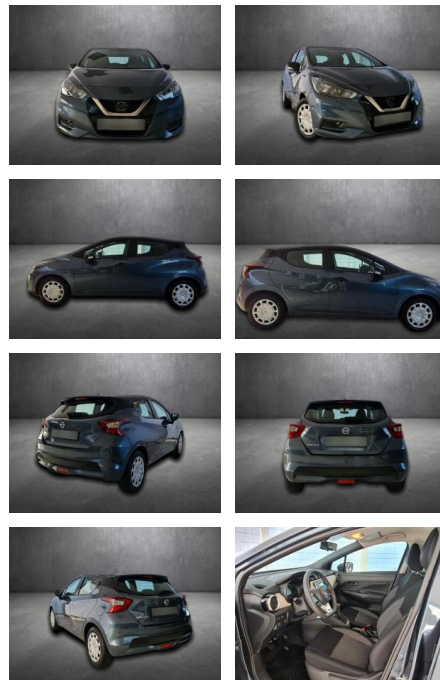

AH90-78948-110 **Angebotsnr.:**

Erstzulassung:	Kilometer:	Farbe:	Leistung:	Kraftstoffart:
24.08.2022	17.544	Diverse	68 kW / 92 PS	Benzin

PREIS
14.190 €

FINANZIERUNGSBEISPIEL
Laufzeit: 72 Monate Anzahlung: 25 %
Basis-Finanzierung:* Mtl. Rate:
Zielraten-Finanzierung:** **105 €**