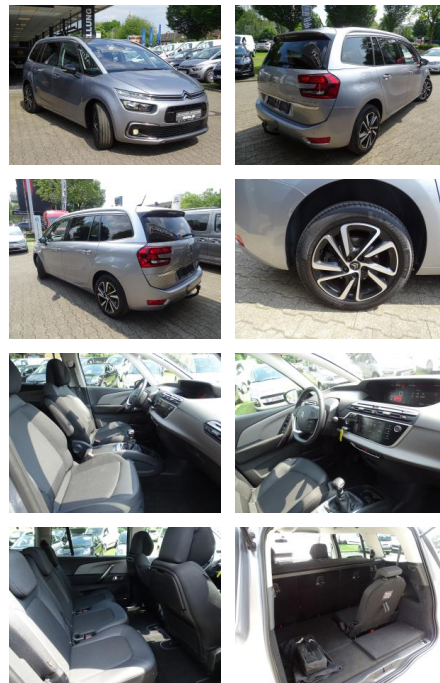

JK02-695659-244 gebotsnr.:

Erstzulassung:	Kilometer:	Farbe:	Leistung:	Kraftstoffart:
11.06.2021	117.290	Grau	96 kW / 131 PS	Diesel

PREIS
19.730 €

FINANZIERUNGSBEISPIEL

Laufzeit: 72 Monate Anzahlung: 25 %
Basis-Finanzierung:* Mtl. Rate:
Zielraten-Finanzierung:** **146 €**