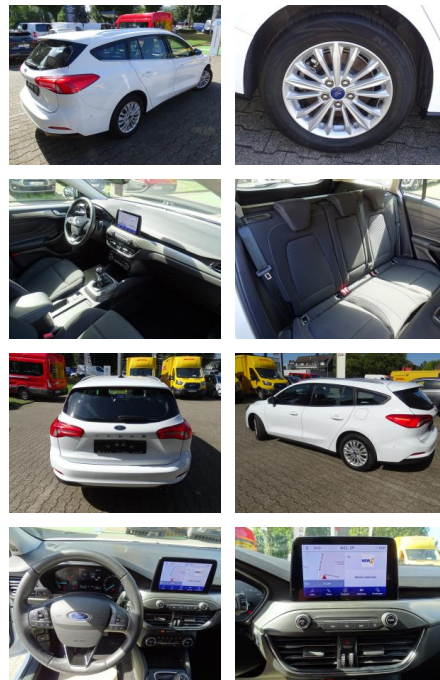

JK02-C81550-268 Angebotsnr.:

Erstzulassung:	Kilometer:	Farbe:	Leistung:	Kraftstoffart:
15.12.2021	62.824	Weiß	88 kW / 120 PS	Diesel

PREIS
21.790 €

FINANZIERUNGSBEISPIEL
Laufzeit: 72 Monate Anzahlung: 25 %
Basis-Finanzierung:* Mtl. Rate:
Zielraten-Finanzierung:** Mtl. Rate: **161 €**