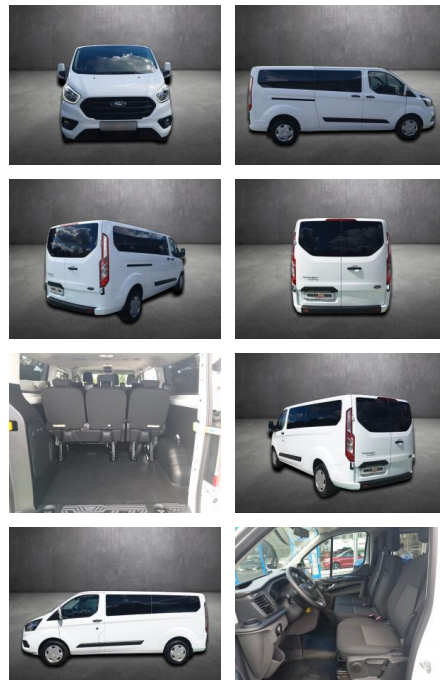

Ford Transit Custom Kombi 320 L2 Trend

AK80-17-138 **Angebotsnr.:**

Erstzulassung:	Kilometer:	Farbe:	Leistung:	Kraftstoffart:
16.04.2023	35.040	Weiß	96 kW / 131 PS	Diesel

PREIS	FINANZIERUNGSBEISPIEL
36.220 €	Laufzeit: 72 Monate Anzahlung: 25 % Basis-Finanzierung:* Mtl. Rate: Zielraten-Finanzierung:** 268 €