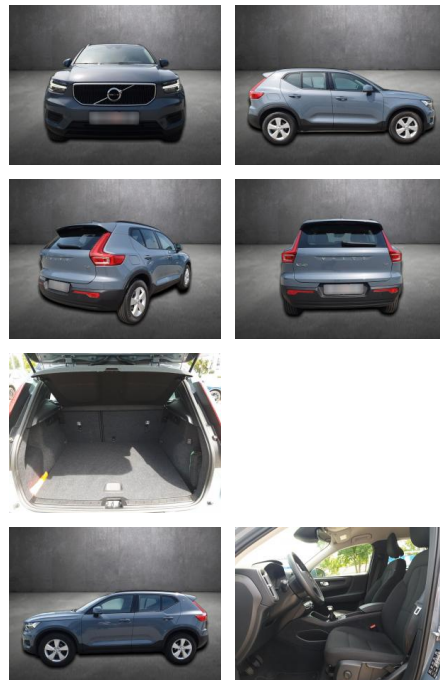

AK80-17-025 **Angebotsnr.:**

Erstzulassung:	Kilometer:	Farbe:	Leistung:	Kraftstoffart:
16.06.2021	29.990	Grau	95 kW / 129 PS	Benzin

PREIS
27.980 €

FINANZIERUNGSBEISPIEL

Laufzeit: 72 Monate Anzahlung: 25 %
Basis-Finanzierung:* Mtl. Rate:
Zielraten-Finanzierung:** **207 €**