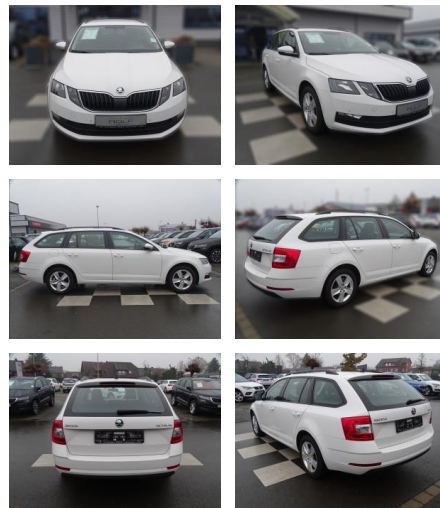

Ihr Ansprechpartner

Herr Anna-Lena Burger
E-Mail: al.burger@autohaus-dippold.de
Telefon: 09221 951113

Autohaus Dippold GmbH
Kronacher Str. 2 - 95326 Kulmbach - Tel.: 09221 / 951113

Skoda Octavia 1.0AMBITION*NAVI*SMART

RA00-20899 **Angebotsnr.:**

Erstzulassung:	Kilometer:	Farbe:	Leistung:	Kraftstoffart:
01.01.2020	81.284	Weiß	85 kW / 116 PS	Benzin

PREIS
18.080 €

FINANZIERUNGSBEISPIEL

Laufzeit: 72 Monate Anzahlung: 25 %
Basis-Finanzierung:* Mtl. Rate:
Zielraten-Finanzierung:** **134 €**