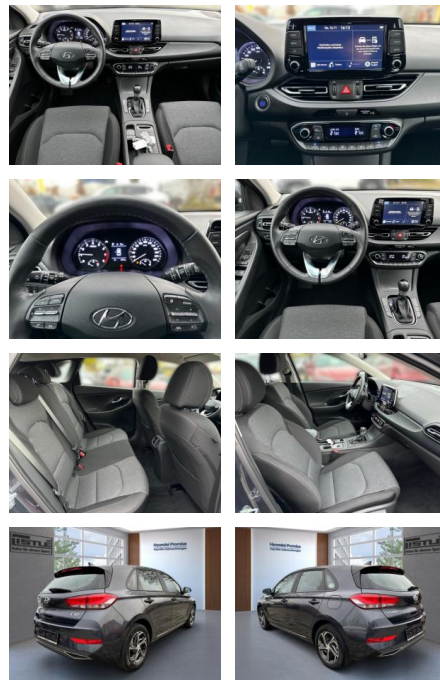

AL33-203007L Angebotsnr.:

Erstzulassung:	Kilometer:	Farbe:	Leistung:	Kraftstoffart:
01.05.2023	4.339		88 kW / 120 PS	Benzin

PREIS
23.300 €

FINANZIERUNGSBEISPIEL
Laufzeit: 72 Monate Anzahlung: 25 %
Basis-Finanzierung:* Mtl. Rate:
Zielraten-Finanzierung:** **173 €**