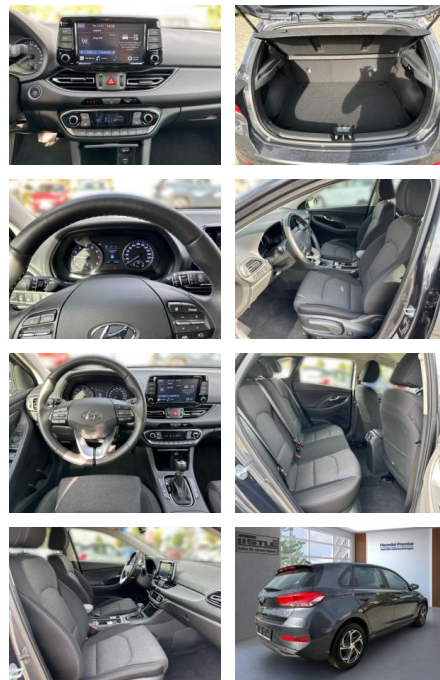

AL33-202197L Angebotsnr.:

Erstzulassung:	Kilometer:	Farbe:	Leistung:	Kraftstoffart:
01.03.2023	12.500		88 kW / 120 PS	Benzin

PREIS
23.090 €

FINANZIERUNGSBEISPIEL

Laufzeit: 72 Monate Anzahlung: 25 %
 Basis-Finanzierung:* Mtl. Rate:
 Zielraten-Finanzierung:** **171 €**