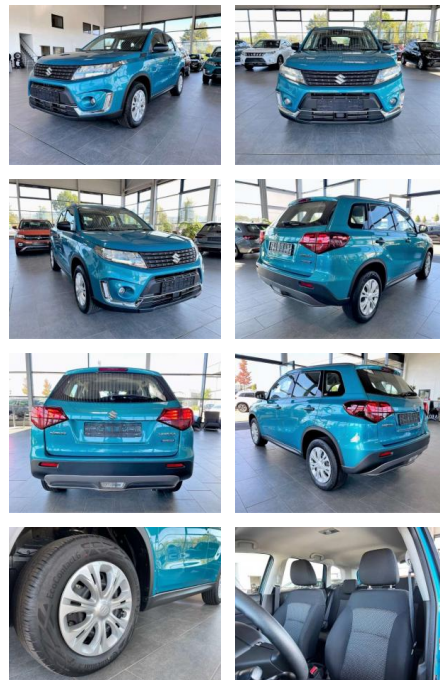

## Suzuki SX4 S-Cross 1.4 2WD Navi 360°ACC LED

AR35-F851 **Angebotsnr.:**

Erstzulassung:	Kilometer:	Farbe:	Leistung:	Kraftstoffart:	Verbr. komb.	CO2-Emission	CO2-Klasse (WLTP)
01.12.2023	14.366	Schwarz	95 kW / 129 PS	Benzin	6,1 l/100km	132 g/km	D