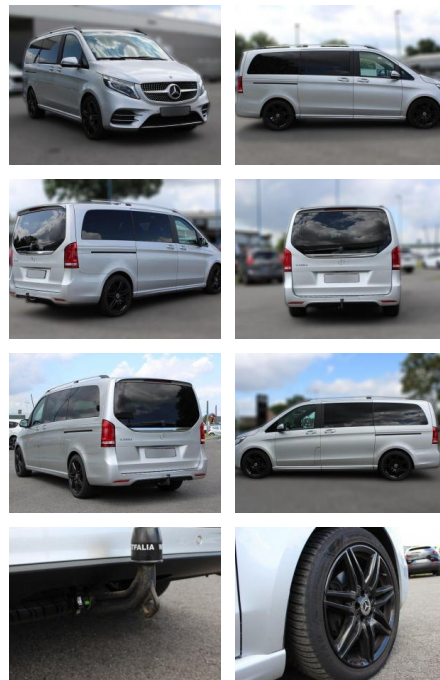

MB04-14528 **Angebotsnr.:**

| Erstzulassung: | Kilometer: | Farbe: | Leistung: | Kraftstoffart: |
|----------------|------------|---------|-----------------|----------------|
| 12.01.2020 | 74.360 | Diverse | 140 kW / 190 PS | Diesel |