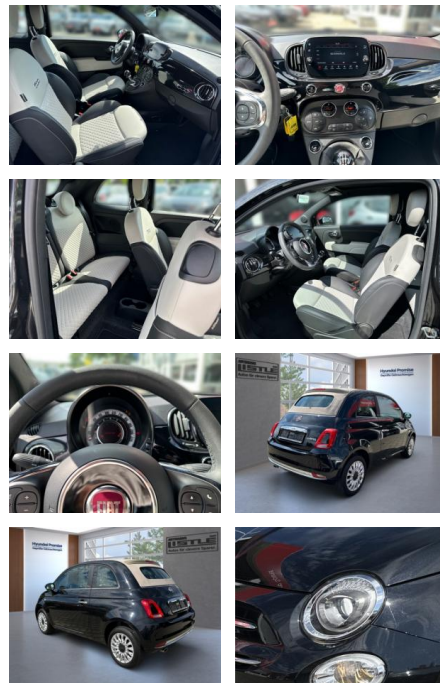

## Fiat 500C Cabrio DolceVita 1.0 Hybrid +KLIMA

AL33-43246L **Angebotsnr.:**

Erstzulassung:	Kilometer:	Farbe:	Leistung:	Kraftstoffart:
01.08.2021	10.663		52 kW / 71 PS	Hybrid

**PREIS**  
**16.640 €**