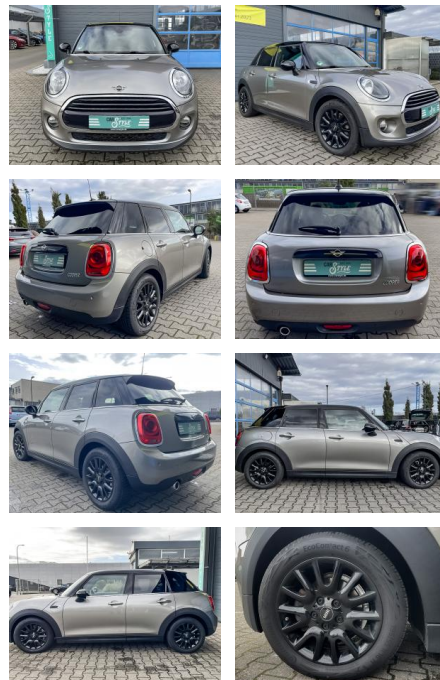

CS01-FO2412440 Angebotsnr.:

Erstzulassung:	Kilometer:	Farbe:	Leistung:	Kraftstoffart:
29.08.2019	67.900	grau	100 kW / 136 PS	Benzin

PREIS
17.370 €

FINANZIERUNGSBEISPIEL
Laufzeit: 72 Monate Anzahlung: 25 %
Basis-Finanzierung:* Mtl. Rate:
Zielraten-Finanzierung:** **129 €**

- Park-Distance-Control (PDC)
- Sportsitze vorn
- LM-Felgen 6.5x16 (Victory Spoke. Schwarz)
- Vorrüstung Mobiltelefon/Handy mit Bluetooth-Schnittstelle
- Multifunktion für Lenkrad
- Audio-Navigationssystem Professional
- Sitzheizung vorn
- Ausstattungs-Paket: Pepper
- Ambiente-Beleuchtung
- Verkauf im Kundenauftrag