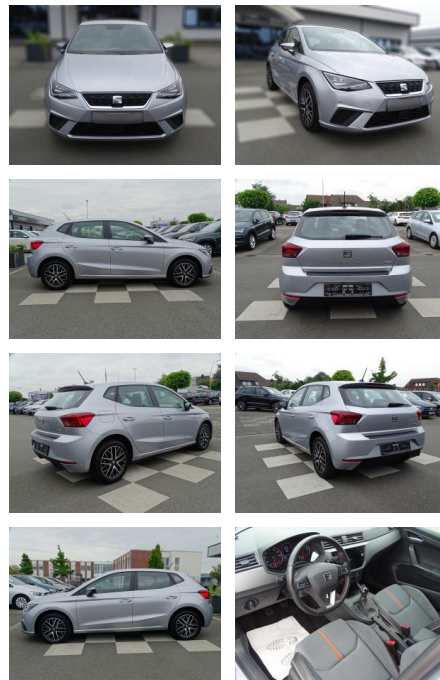

Erstzulassung:	Kilometer:	Farbe:	Leistung:	Kraftstoffart:
01.06.2020	20.268	Silber	85 kW / 116 PS	Benzin

PREIS
19.520 €

FINANZIERUNGSBEISPIEL

Laufzeit: 72 Monate Anzahlung: 25 %
Basis-Finanzierung:* Mtl. Rate:
Zielraten-Finanzierung:** **145 €**