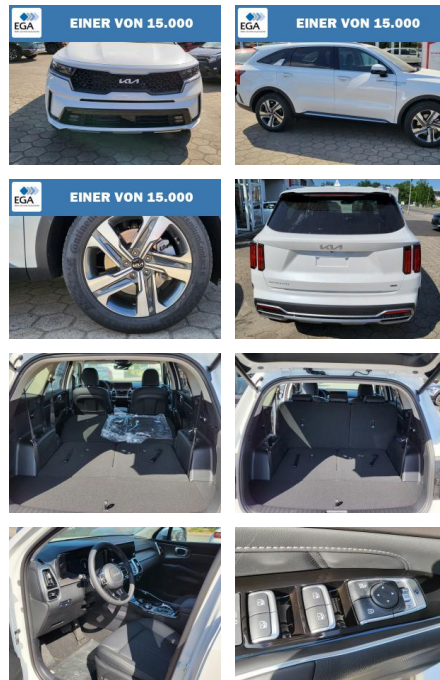

Ihr Ansprechpartner

Herr Anna-Lena Burger
E-Mail: al.burger@autohaus-dippold.de
Telefon: 09221 951113

Autohaus Dippold GmbH
Kronacher Str. 2 - 95326 Kulmbach - Tel.: 09221 / 951113

Kia Sorento 2.2 CRDi 4WD SPIRIT DRIVE 7 Sitze

SB00-OS-SORANGEWISITR..

EINER VON 15.000

Erstzulassung:	Kilometer:	Farbe:	Leistung:	Kraftstoffart:
14.06.2023	30.000		148 kW / 201 PS	Diesel

PREIS	FINANZIERUNGSBEISPIEL	
46.520 €	Laufzeit: 72 Monate	Anzahlung: 25 %
	Basis-Finanzierung:**	Mtl. Rate:
	Zielraten-Finanzierung:**	345 €

* Basisfinanzierung: Anzahlung: 11.630 Euro, Laufzeit: 72 Monate, Nettodarlehen: 34.890 Euro, Gesamtbetrag: 52.790 Euro, Zinssätze: 5.83% Sollz. (gebunden), 5.99% eff.
** Zielratenfinanzierung: Anzahlung: 11.630 Euro, Laufzeit: 72 Monate, Nettodarlehen: 34.890 Euro, Zielrate: 23.260 Euro, Gesamtbetrag: 55.228 Euro, Zinssätze: 5.83% Sollz. (gebunden), 5.99% eff.,
Vermittlung für: Santander Consumer Bank
Repräsentatives Beispiel gem. § 17 Abs. 4 PAngV. Diese Finanzierungsangebote sind Beispiele. Gerne ermitteln wir für Sie Ihr individuelles Angebot.

Ausstattung

Sicherheit

- PDC Park Distance Control hinten
- Elektronische Parkbremse
- Anti-Blockiersystem ABS
- elektronische Stabilitätskontrolle (ESP / DSP)
- Alarmanlage
- Regensensor
- Wegfahrsperre
- Allrad
- PDC Park Distance Control vorne
- Scheibenwischer mit Regensensor
- Antriebsart: Allradantrieb

Multimedia

- Android Auto
- CarPlay
- Freisprechen
- el. Sitzverstellung
- Navigation mit Bildschirm
- Bluetooth

- Audio-Navigationssystem KIA (10.25")

Komfort

- Beheizbares Lenkrad
- Elektrische Heckklappe
- Klimaautomatik
- Front-, Seiten- und weitere Airbags
- Innenspiegel automatisch abblendend
- Lederlenkrad
- Zentralverriegelung
- Fernbedienung Zentralverriegelung
- Bordcomputer
- Automatik
- Keyless Entry
- Klimaautomatik 2-Zonen
- Getriebe 8-Gang - Doppelkupplungsgetriebe DCT

Interieur

- Multifunktionslenkrad
- el. Fensterheber

- Sitzheizung
- Sitzheizung vorn
- Fensterheber elektr. mit Einklemmschutz hinten
- Lenkrad mit Multifunktion

Exterieur

- Sommerreifen
- Tagfahrlicht
- Leichtmetallfelgen
- metallic
- Nebelscheinwerfer
- Dachreling
- Dachreling
- Bi-LED-Scheinwerfer
- Tagfahrlicht LED

Umwelt

- Partikelfilter

STÄNDIG ÜBER 15.000 FAHRZEUGE IM BESTAND!