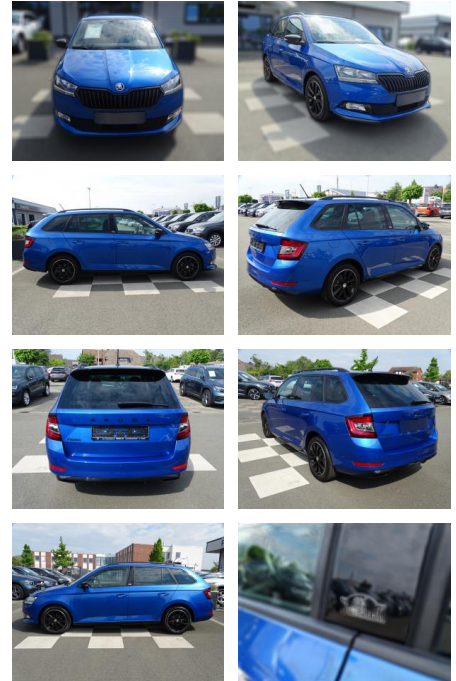

RA00-20654 **Angebotsnr.:**

Erstzulassung:	Kilometer:	Farbe:	Leistung:	Kraftstoffart:
01.07.2021	27.727	Blau	70 kW / 95 PS	Benzin

PREIS
19.000 €

FINANZIERUNGSBEISPIEL

Laufzeit: 72 Monate Anzahlung: 25 %
Basis-Finanzierung:* Mtl. Rate:
Zielraten-Finanzierung:** **141 €**