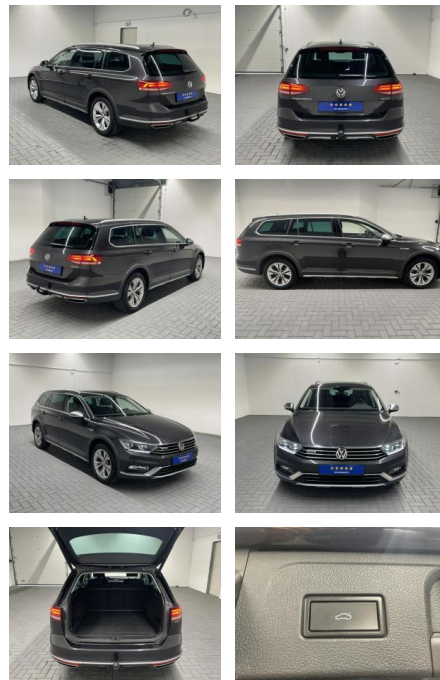

AM35-24782 **Angebotsnr.:**

Erstzulassung:	Kilometer:	Farbe:	Leistung:	Kraftstoffart:
25.06.2019	81.000		140 kW / 190 PS	Diesel

PREIS
26.920 €

FINANZIERUNGSBEISPIEL

Laufzeit: 72 Monate Anzahlung: 25 %
Basis-Finanzierung:* Mtl. Rate:
Zielraten-Finanzierung:** **199 €**