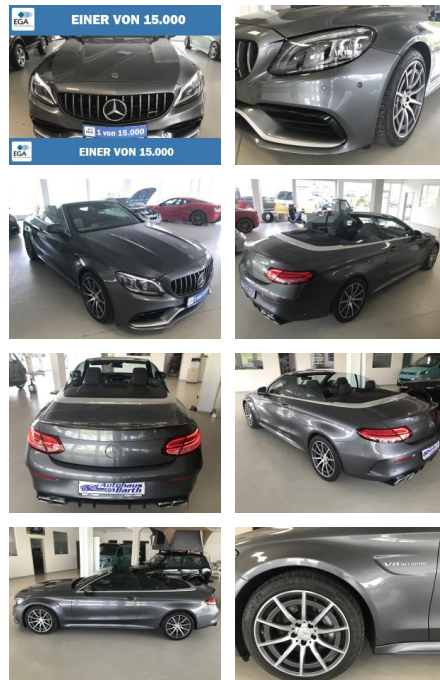

Ihr Ansprechpartner

Frau Sandra Scholz
E-Mail: s.scholz@autohaus-dippold.de
Telefon: 09221 951900

Autohaus Dippold GmbH
Kronacher Str. 2 - 95326 Kulmbach - Tel.: 09221 / 951113

Mercedes-Benz C 63 AMG Multibeam LED*Navi*Leder*...

AB73-0013-451Angebotsnr.:

Erstzulassung:	Kilometer:	Farbe:	Leistung:	Kraftstoffart:
04.04.2019	14.610	Grau	350 kW / 476 PS	Benzin

PREIS
66.810 €

FINANZIERUNGSBEISPIEL
Laufzeit: 72 Monate Anzahlung: 25 %
Basis-Finanzierung:* Mtl. Rate:
Zielraten-Finanzierung:** **495 €**