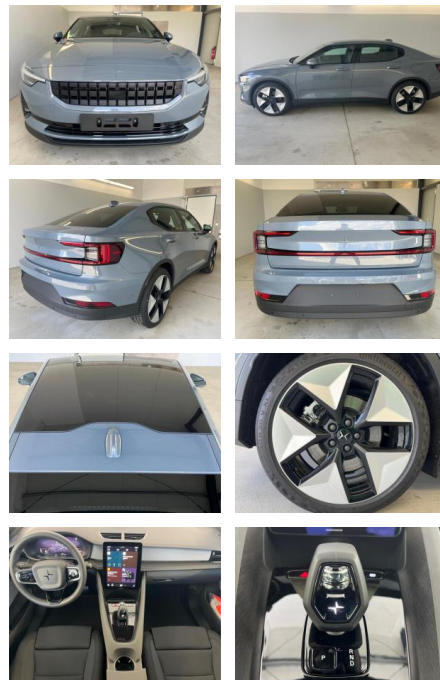

## Polestar 2 Long Range Dual Motor AHK+360°+ACC

AD32-28613    **Angebotsnr.:**

Erstzulassung:	Kilometer:	Farbe:	Leistung:	Kraftstoffart:
01.03.2023	25.000	Diverse	300 kW / 408 PS	Elektro

**PREIS**  
**58.780 €**