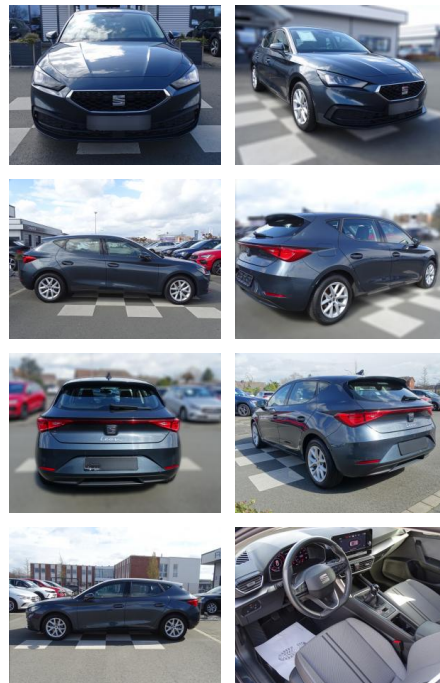

## Seat Leon 1.5 TSI / Style / LED / PDC / FULL

RA00-20542 **Angebotsnr.:**

Erstzulassung:	Kilometer:	Farbe:	Leistung:	Kraftstoffart:
01.09.2020	36.660	Grau	96 kW / 131 PS	Benzin

**PREIS**  
**22.060 €**