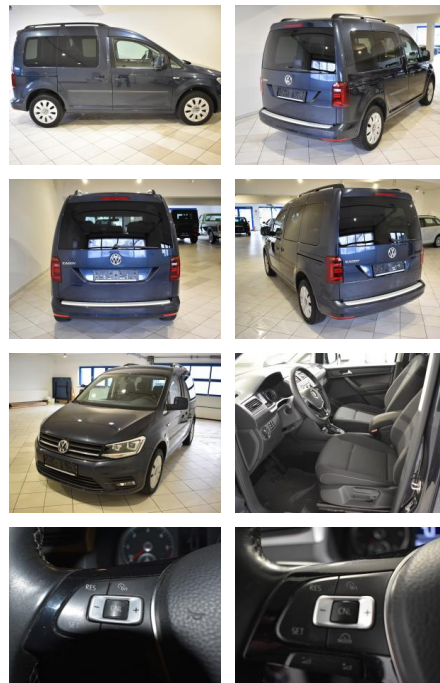

AH44-ATS2338Angebotsnr.:

Erstzulassung:	Kilometer:	Farbe:	Leistung:	Kraftstoffart:
21.01.2019	94.916	Blau	110 kW / 150 PS	Diesel

PREIS
26.950 €

FINANZIERUNGSBEISPIEL

Laufzeit: 72 Monate Anzahlung: 25 %
Basis-Finanzierung:* Mtl. Rate:
Zielraten-Finanzierung:** **200 €**