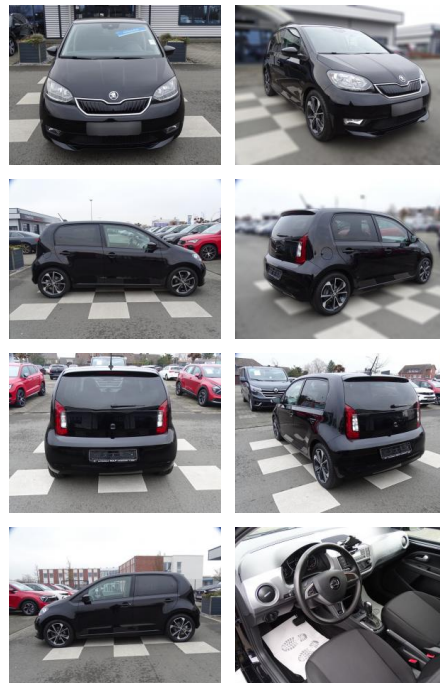

Ihr Ansprechpartner

Herr Anna-Lena Burger
E-Mail: al.burger@autohaus-dippold.de
Telefon: 09221 951113

Autohaus Dippold GmbH
Kronacher Str. 2 - 95326 Kulmbach - Tel.: 09221 / 951113

Skoda Citigo e iV / Best of Style / Klimaauto

RA00-20451 **Angebotsnr.:**

Erstzulassung:	Kilometer:	Farbe:	Leistung:	Kraftstoffart:
01.03.2021	16.780	Schwarz	61 kW / 83 PS	Elektro

PREIS
21.580 €

FINANZIERUNGSBEISPIEL

Laufzeit: 72 Monate Anzahlung: 25 %
Basis-Finanzierung:* Mtl. Rate:
Zielraten-Finanzierung:** **160 €**