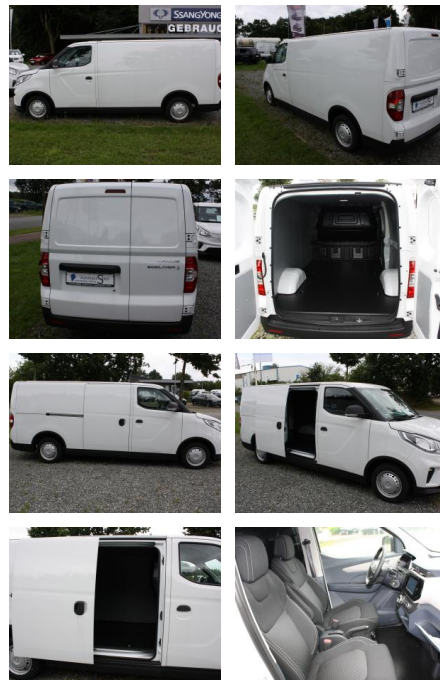

AS5A-AL2301-1115525hr.: 1115525

Erstzulassung:	Kilometer:	Farbe:	Leistung:	Kraftstoffart:
11.08.2023	1.501	Weiß	90 kW / 122 PS	Elektro

PREIS
37.840 €

FINANZIERUNGSBEISPIEL

Laufzeit: 72 Monate Anzahlung: 25 %
Basis-Finanzierung:* Mtl. Rate:
Zielraten-Finanzierung:** **280 €**