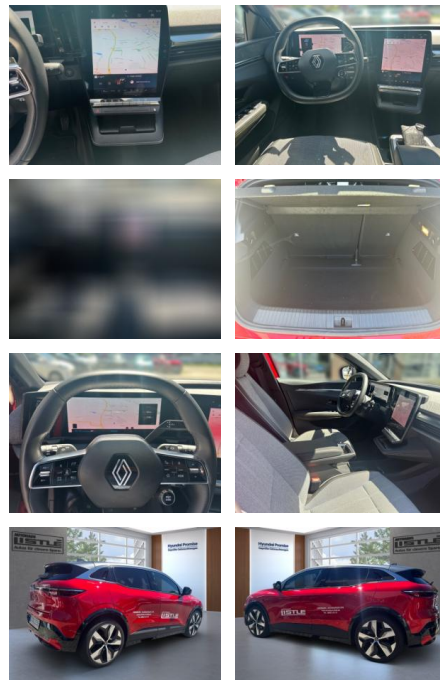

Ihr Ansprechpartner

Herr Anna-Lena Burger
E-Mail: al.burger@autohaus-dippold.de
Telefon: 09221 951113

Autohaus Dippold GmbH
Kronacher Str. 2 - 95326 Kulmbach - Tel.: 09221 / 951113

Renault Megane E-Tech Electric Techno EV60

AL33-9562   **Angebotsnr.:**

Erstzulassung:	Kilometer:	Farbe:	Leistung:	Kraftstoffart:
01.06.2022	13.200		160 kW / 218 PS	Elektro

PREIS
33.390 €

FINANZIERUNGSBEISPIEL
Laufzeit: 72 Monate   Anzahlung: 25 %
Basis-Finanzierung:*   Mtl. Rate:
Zielraten-Finanzierung:** **247 €**

* Basisfinanzierung: Anzahlung: 8.348 Euro, Laufzeit: 72 Monate, Nettodarlehen: 25.043 Euro, Gesamtbetrag: 37.891 Euro, Zinssätze: 5.83% Sollz. (gebunden), 5.99% eff.
** Zielratenfinanzierung: Anzahlung: 8.348 Euro, Laufzeit: 72 Monate, Nettodarlehen: 25.043 Euro, Zielrate: 16.695 Euro, Gesamtbetrag: 39.641 Euro, Zinssätze: 5.83% Sollz. (gebunden), 5.99% eff.,

Vermittlung für: Santander Consumer Bank
Repräsentatives Beispiel gem. § 17 Abs. 4 PAngV. Diese Finanzierungsangebote sind Beispiele. Gerne ermitteln wir für Sie Ihr individuelles Angebot.

Ausstattung

Sicherheit

- PDC Park Distance Control hinten
- Anti-Blockiersystem ABS
- Antischlupfregelung ASC+T
- elektronische Stabilitätskontrolle (ESP / DSP)
- Servolenkung
- Regensensor
- Wegfahrsperre
- Kindersitzbefestigung
- PDC Park Distance Control vorne

Multimedia

- Radio
- Navigation mit Bildschirm
- MP3 Anschluss
- Bluetooth

Komfort

- Zentralverriegelung
- Bordcomputer

Interieur

- Multifunktionslenkrad
- el. Fensterheber
- Sitzheizung

Exterieur

- Leichtmetallfelgen
- metallic
- Nebelscheinwerfer

Umwelt

- Partikelfilter

Weiteres

- Lichtsensor
- elektrische Aussenspiegel
- Getriebe
- Automatik
- Technik
- Bordcomputer
- Partikelfilter

- Volldigitales Kombiinstrument
- Assistenten
- Totwinkel-Assistent
- Müdigkeitserkennung
- Verkehrszeichenerkennung
- Regensensor
- Fernlichtassistent
- Lichtsensor
- Notbremsassistent
- Berganfahrassistent
- Spurhalteassistent
- Abstandsregeltempomat
- Abstands-/Kollisionswarner
- Komfort
- Servolenkung
- Zentralverriegelung
- Elektrischer Fensterheber
- Sitzheizung
- Elektrische Aussenspiegel
- Teilbare Rucksitzlehne
- Tempomat

STÄNDIG ÜBER 15.000 FAHRZEUGE IM BESTAND!