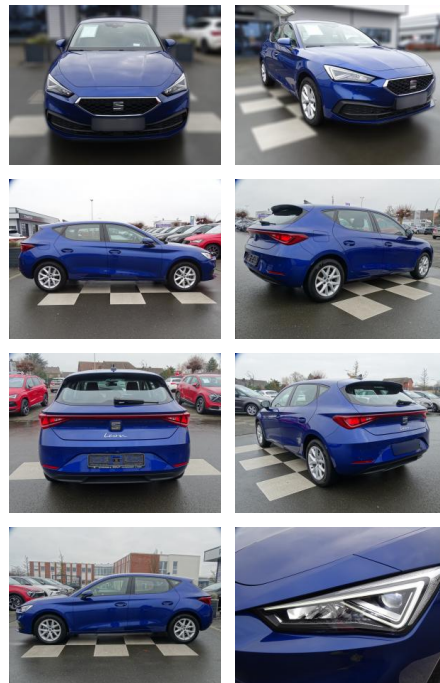

Ihr Ansprechpartner

Herr Anna-Lena Burger
E-Mail: al.burger@autohaus-dippold.de
Telefon: 09221 951113

Autohaus Dippold GmbH
Kronacher Str. 2 - 95326 Kulmbach - Tel.: 09221 / 951113

Seat Leon 1.5 TSI / Style / LED / Klimauto /

RA00-20399 **Angebotsnr.:**

Erstzulassung:	Kilometer:	Farbe:	Leistung:	Kraftstoffart:
01.10.2020	36.606	Blau	96 kW / 131 PS	Benzin

PREIS
21.280 €

FINANZIERUNGSBEISPIEL

Laufzeit: 72 Monate Anzahlung: 25 %
Basis-Finanzierung:* Mtl. Rate:
Zielraten-Finanzierung:** **158 €**