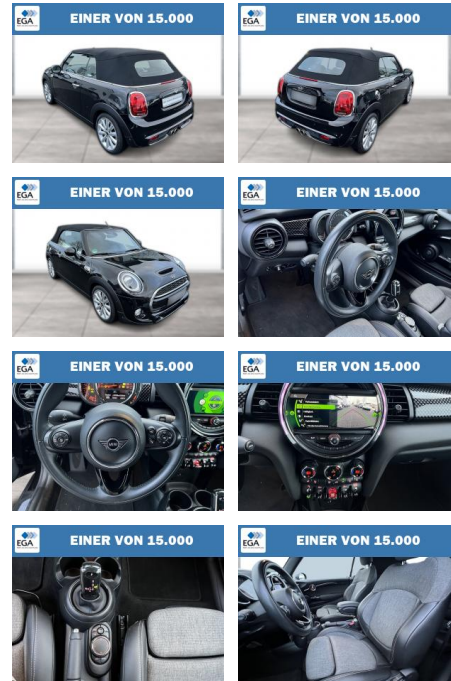

WG08-207673 Angebotsnr.:

Erstzulassung:	Kilometer:	Farbe:	Leistung:	Kraftstoffart:
01.06.2019	58.330	Schwarz	141 kW / 192 PS	Benzin

PREIS
26.940 €

FINANZIERUNGSBEISPIEL
Laufzeit: 72 Monate Anzahlung: 25 %
Basis-Finanzierung:* Mtl. Rate:
Zielraten-Finanzierung:** **200 €**

STÄNDIG ÜBER 15.000 FAHRZEUGE IM BESTAND!