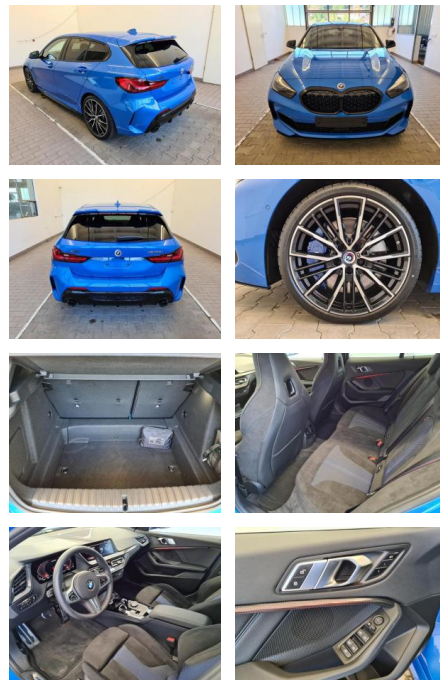

KA09-24622 **Angebotsnr.:**

Erstzulassung:	Kilometer:	Farbe:	Leistung:	Kraftstoffart:
01.04.2022	4.008	Blau	225 kW / 306 PS	Benzin

PREIS
54.830 €

FINANZIERUNGSBEISPIEL

Laufzeit: 72 Monate Anzahlung: 25 %
Basis-Finanzierung:* Mtl. Rate:
Zielraten-Finanzierung:** **406 €**